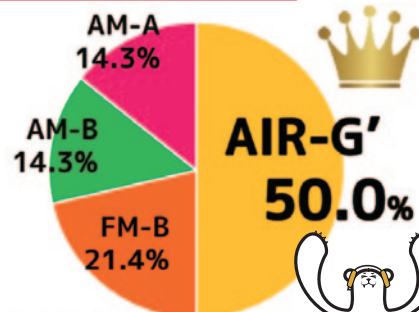

CAMPAIGN

キャンペーン

SDD北海道
 STOP! DRUNK DRIVING PROJECT
 HOKKAIDO

飲酒運転は、天気や路面状況などが絡む事故と違って「お酒を飲んだら運転しない」という事さえ守れば「ゼロ」にできます。AIR-G'では、少しでも交通事故を減らすために「飲酒運転ゼロを目指そう」という活動を行っています。あなたも「飲酒運転ゼロ」キャンペーン、SDD北海道にご参加ください!

ON AIR 月～木曜 18:15頃～ (「MOXY」内) ON AIR 金曜 16:11頃～ (「BOND GIRL!」内)
 出演 森基誉則 出演 林唯衣

提供 北海道エネルギー、TOMMYモータース

RATING SURVEY

聴取率

民放ラジオ4局局別占拠率
 15歳～39歳 ※06時～24時 週平均

AIR-G'が
 15～49歳男女でNo.1!
 シェア50%!
聴取率調査

「札幌地区ラジオ聴取率調査」(2017年9/4～10実施)でAIR-G'はメインターゲット層である12～49歳男女はもちろん、15～39歳男女、15～59歳男女でもNo.1となりました! いつも番組をお聴きいただきありがとうございます。これからもAIR-G'とお付き合いください!!